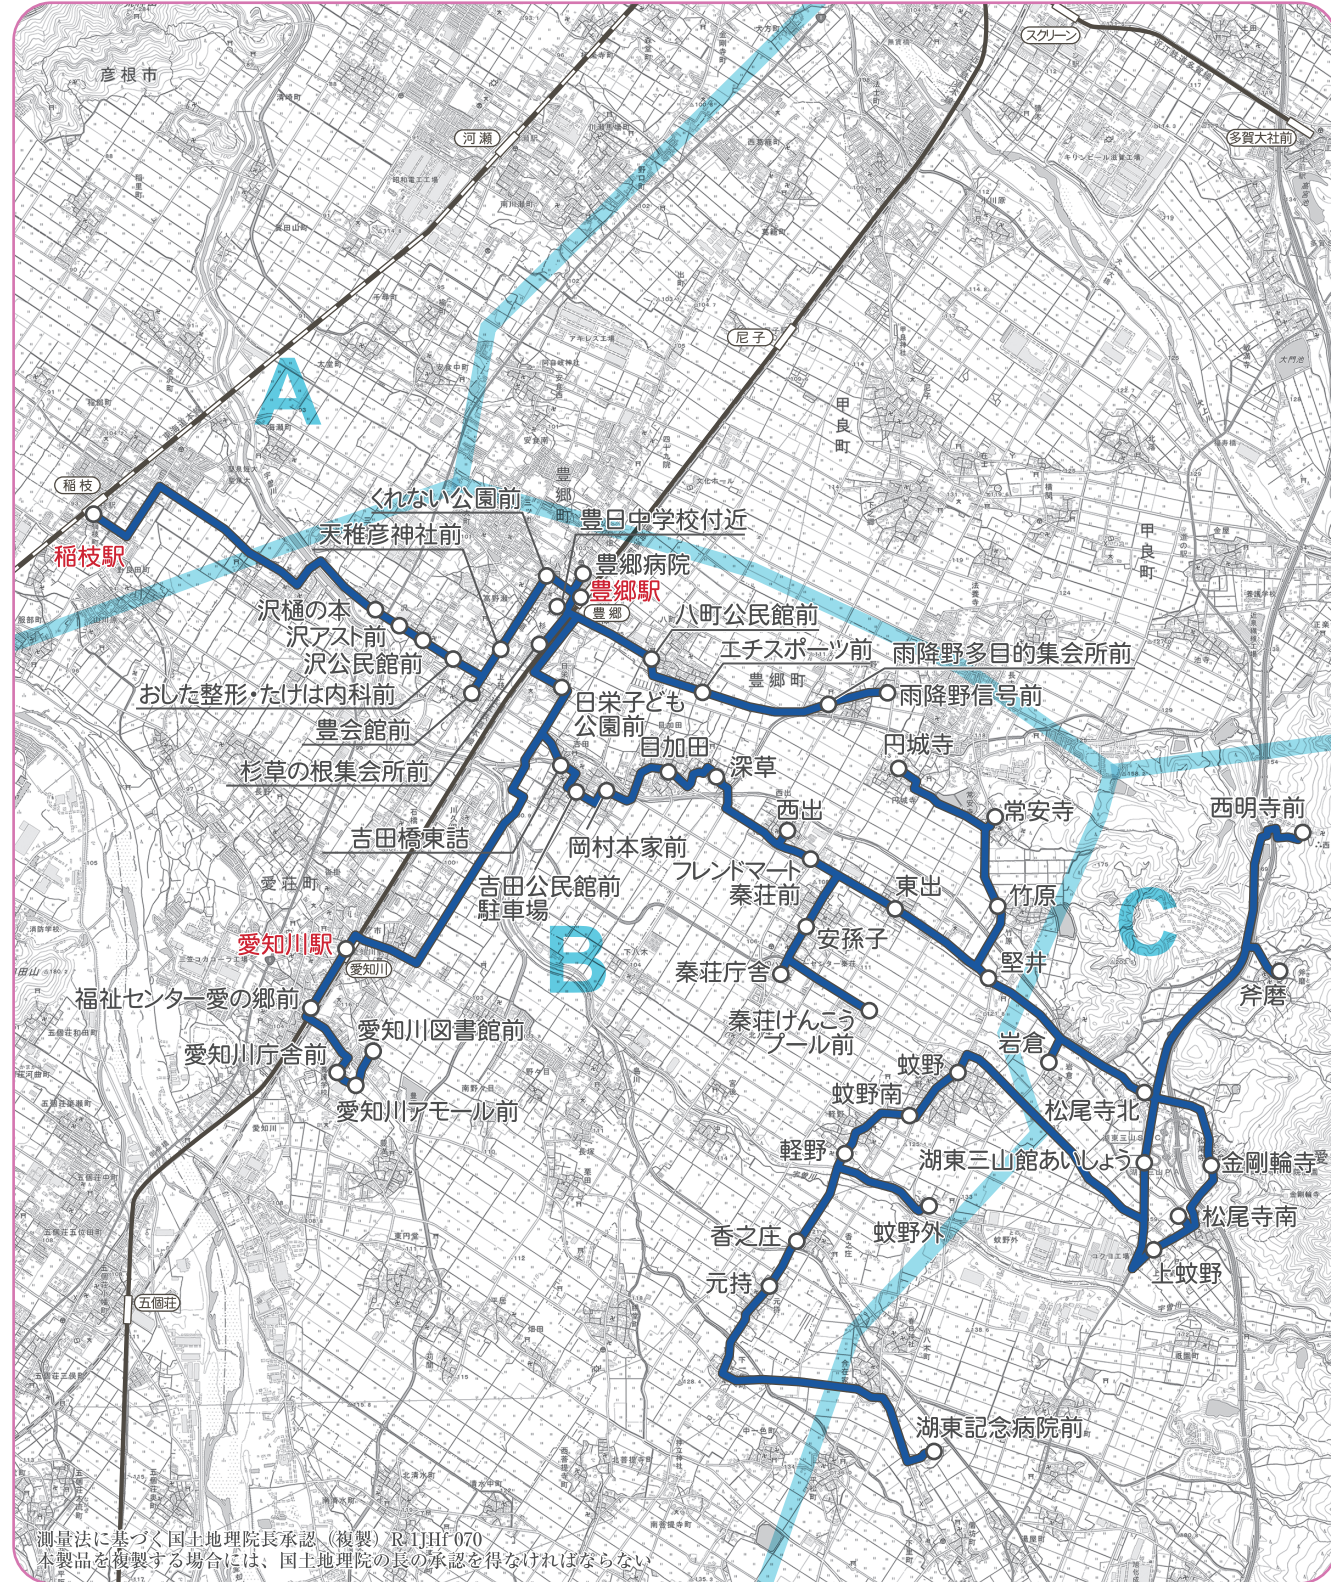

愛のりタクシー
路線図

▼ 金剛輪寺線料金表 単位:円

A	400		
B	400	400	
C	800	400	400
	A	B	C

『愛のりタクシー』のご予約は
近江タクシー(株)彦根営業所
0749-22-1111 とご連絡ください

- ▶ 6歳以上12歳未満(小児):800円区間は400円、400円区間は200円
- ▶ 1歳以上6歳未満:6歳以上の同伴者一人につき2名まで無料、3人目から小児運賃
- ▶ 1歳未満:無料
- ▶ 障がい者とその介助者:800円区間は400円、400円区間は200円